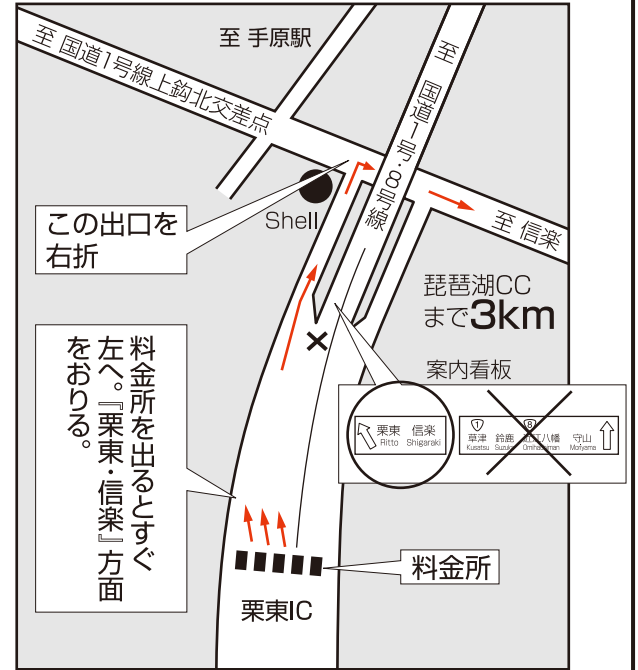

琵琶湖カントリー倶楽部 案内図

琵琶湖カントリー倶楽部
滋賀県栗東市御園513

ご予約・お問い合わせは ☎ **077(558)0121**

FAX 077(558)2637

栗東IC付近詳細図

■アクセス

●名神高速道路

栗東ICより倶楽部まで約5分

西宮IC	約80km 約70分	栗東IC	約3km 約5分	琵琶湖CC
豊中IC	約65km 約50分			
東名名古屋IC	約120km 約100分			

●JR東海道線

JR京都駅	新快速21分 (琵琶湖線)	JR草津駅
-------	------------------	-------

タクシー	クラブバス
草津駅東口より約20分	草津駅西口より約20分 平日 7:35/8:35 (土日祝日のみ9:25増発) 帰りは草津駅東口まで 全日 16:00/17:00/18:00