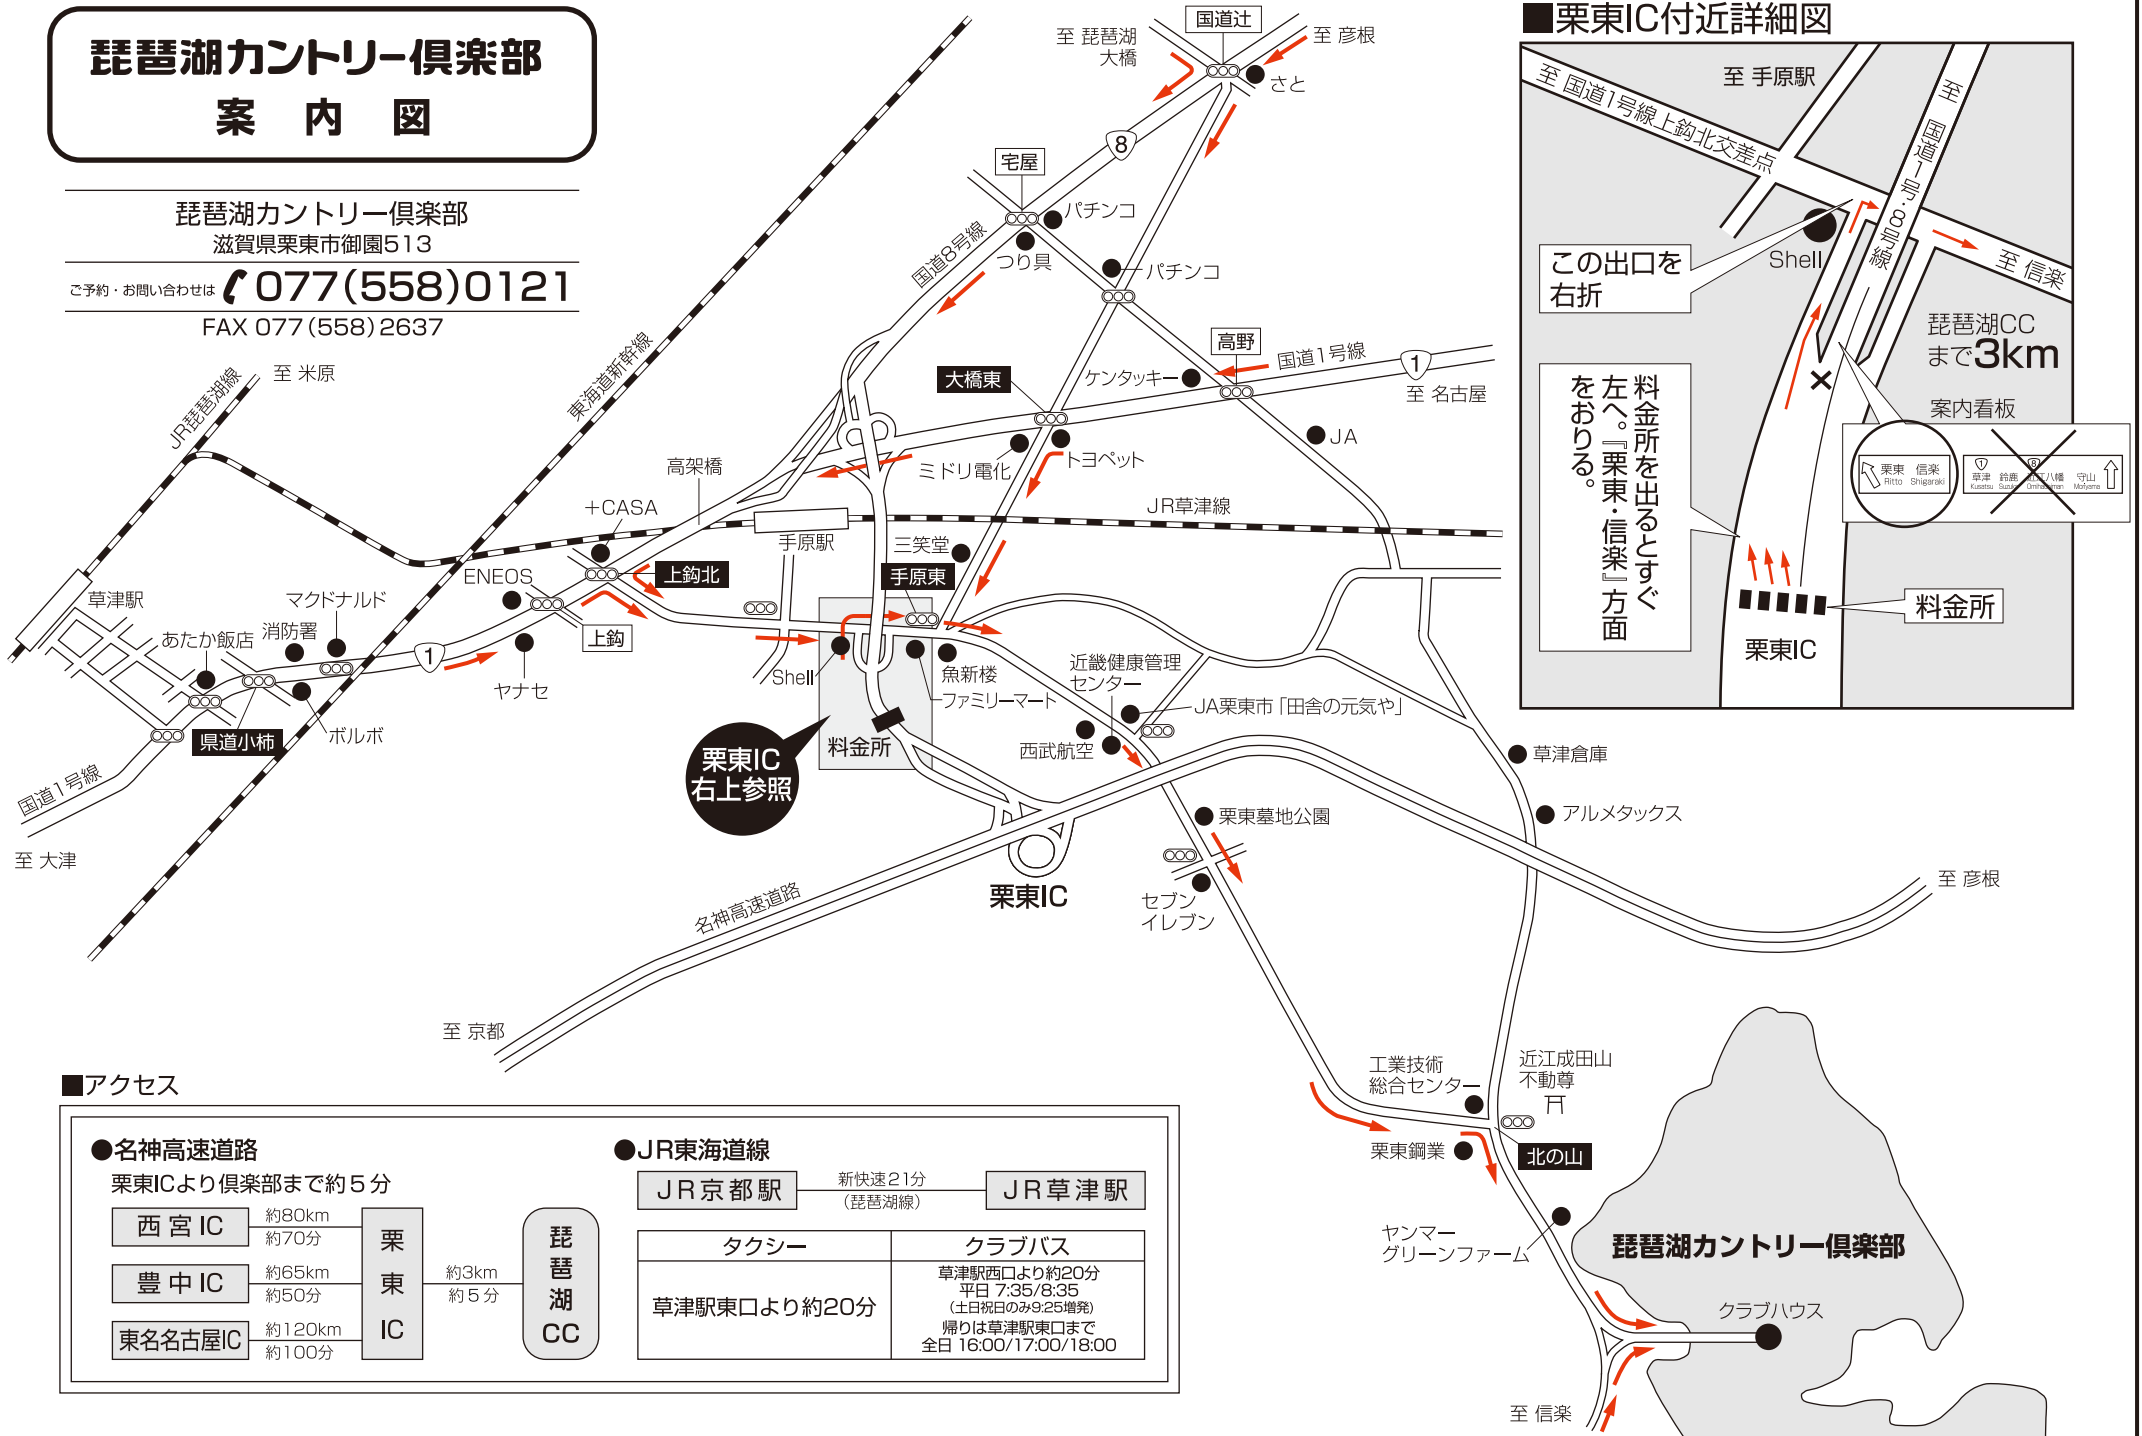

琵琶湖カントリー倶楽部 案内図

琵琶湖カントリー倶楽部
滋賀県栗東市御園513

ご予約・お問い合わせは ☎ **077(558)0121**

FAX 077(558)2637

栗東IC付近詳細図

■アクセス

●名神高速道路

栗東ICより倶楽部まで約5分

西宮IC	約80km 約70分	栗東IC	約3km 約5分	琵琶湖CC
豊中IC	約65km 約50分			
東名名古屋IC	約120km 約100分			

●JR東海道線

JR京都駅	新快速21分 (琵琶湖線)	JR草津駅
-------	------------------	-------

タクシー	クラブバス
草津駅東口より約20分	草津駅西口より約20分 平日 7:35/8:35 (土日祝日のみ9:25増発) 帰りは草津駅東口まで 全日 16:00/17:00/18:00