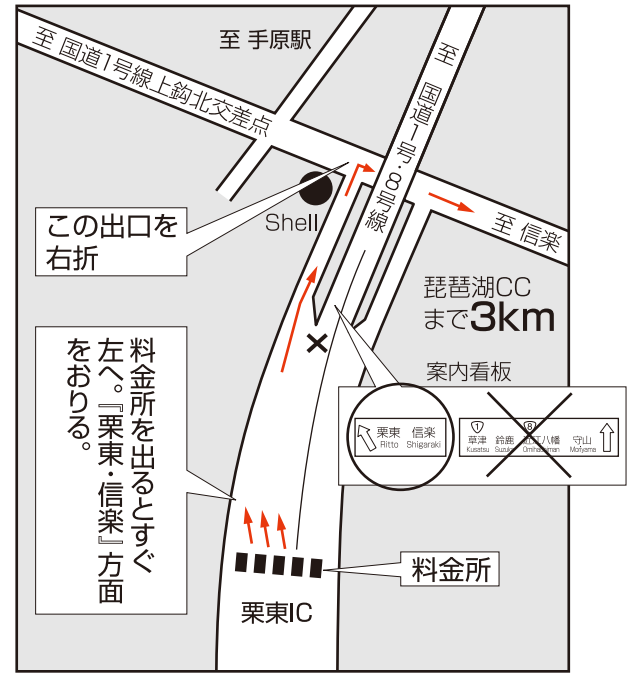

琵琶湖カントリー倶楽部 案内図

琵琶湖カントリー倶楽部
滋賀県栗東市御園513

ご予約・お問い合わせは **077(558)0121**

FAX 077(558)2637

栗東IC付近詳細図

栗東湖南ICは不可

■アクセス

●名神高速道路

栗東ICより倶楽部まで約5分

西宮IC	約80km 約70分	栗東IC	約3km 約5分	琵琶湖CC
豊中IC	約65km 約50分			
東名名古屋IC	約120km 約100分			

●JR東海道線

タクシー	クラブバス
草津駅東口より約25分	草津駅西口より約30分 全日 7:10 / 8:20 帰りは草津駅東口まで 全日 15:40 / 17:00

⚠ 倶楽部へは栗東ICをご利用ください(栗東湖南ICは不可)