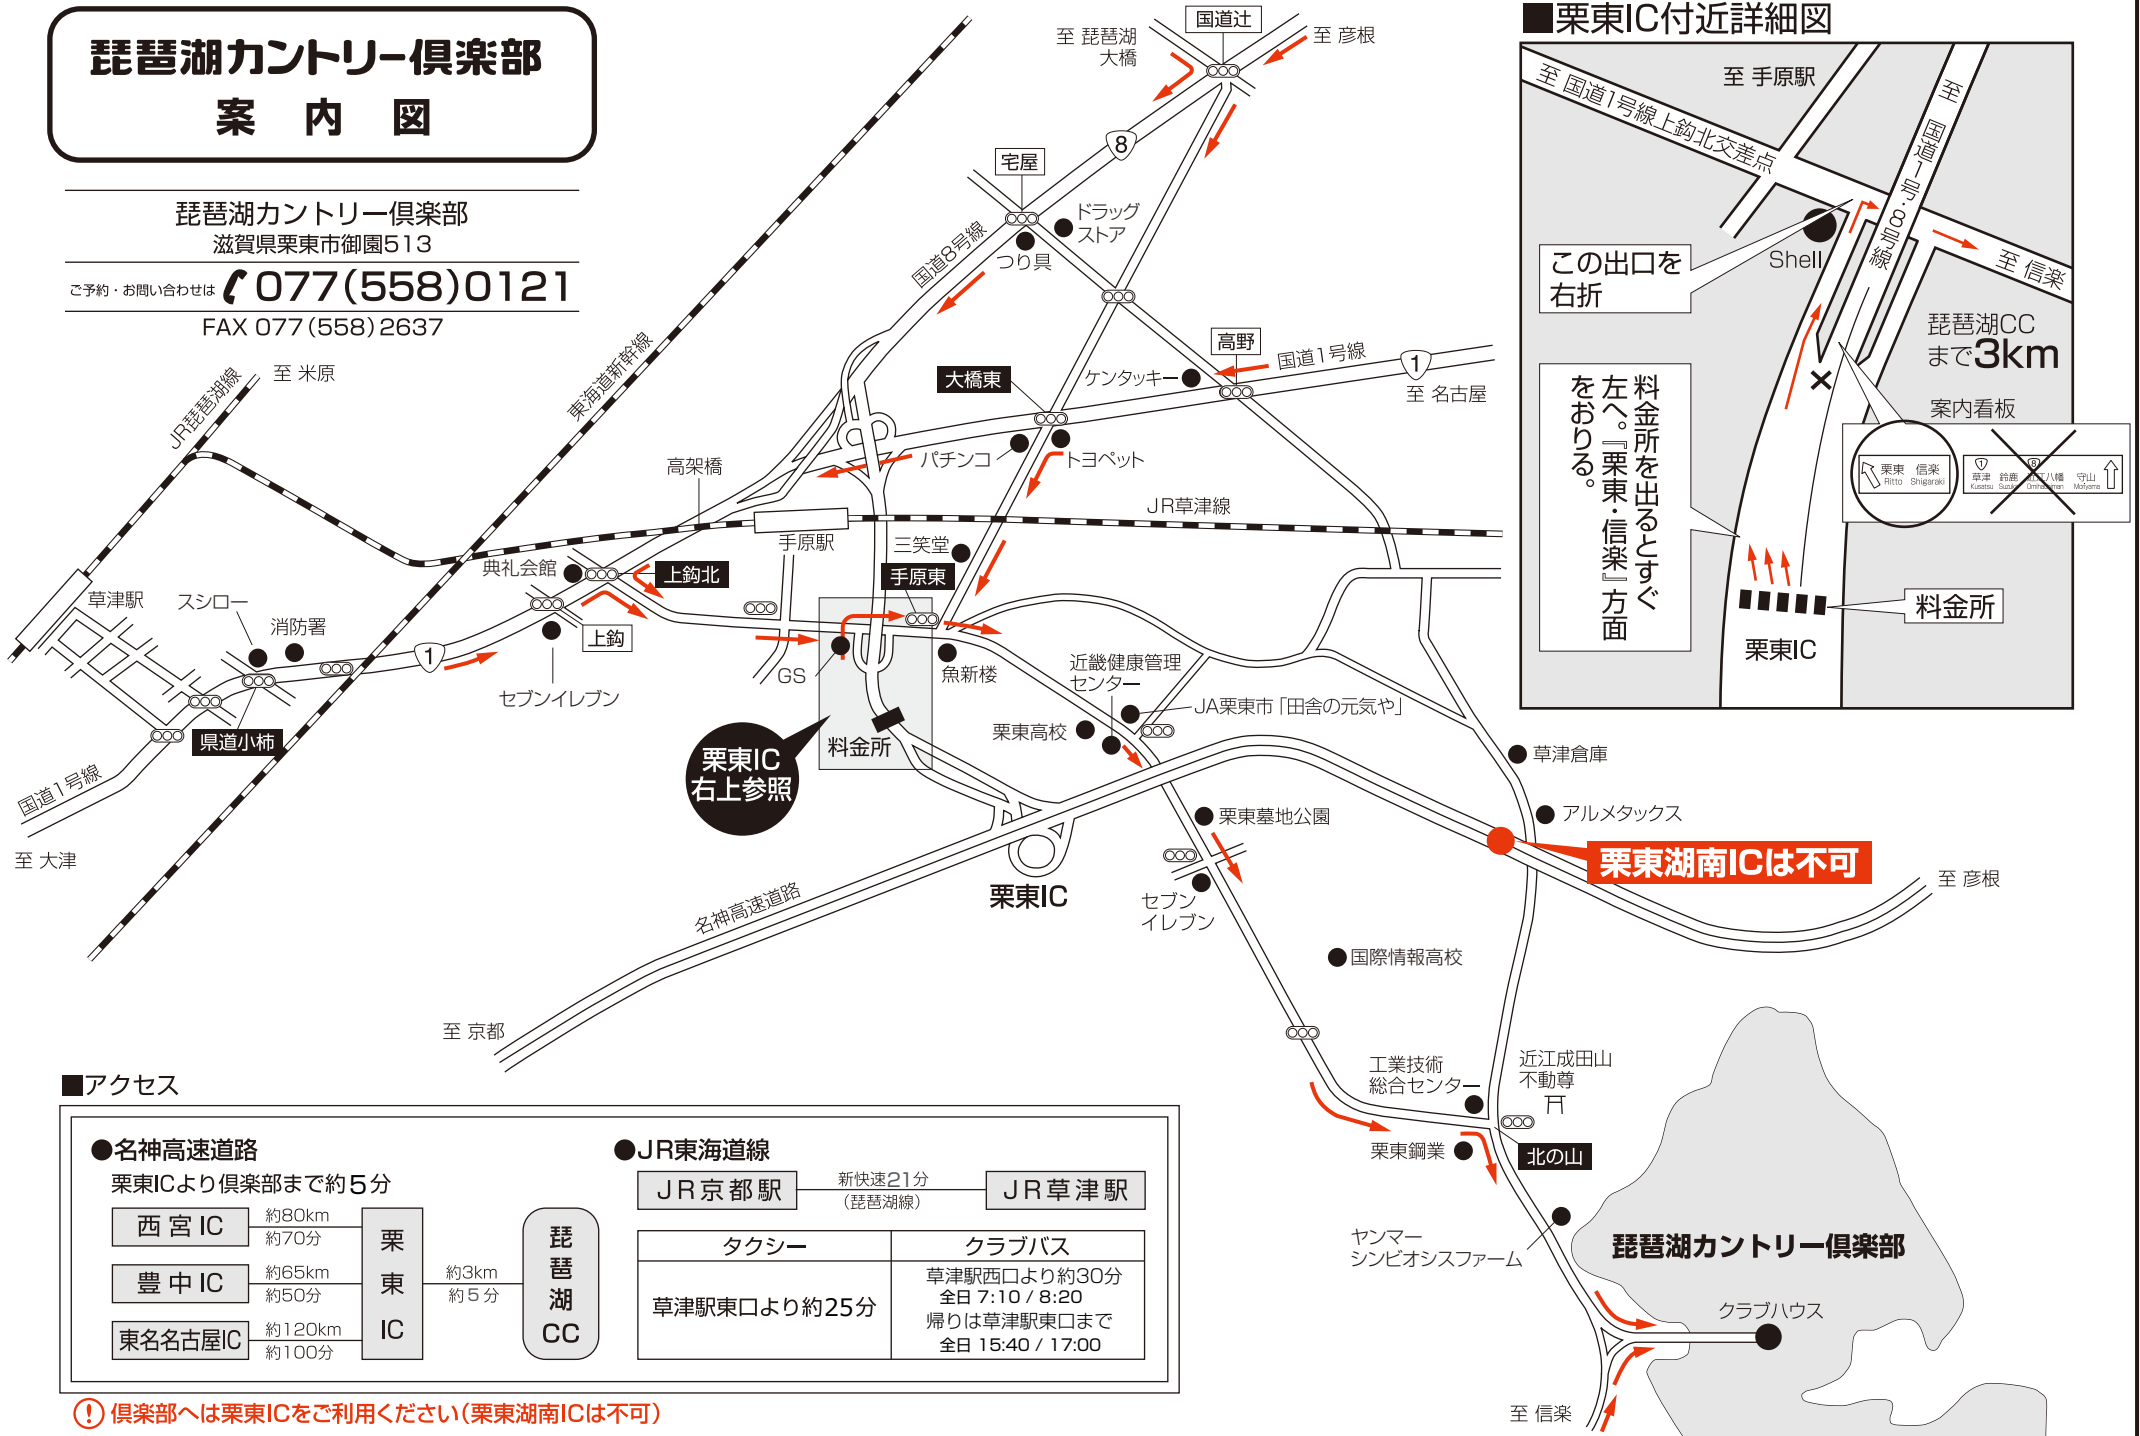

琵琶湖カントリー倶楽部 案内図

琵琶湖カントリー倶楽部
滋賀県栗東市御園513

ご予約・お問い合わせは **077(558)0121**

FAX 077(558)2637

栗東IC付近詳細図

栗東湖南ICは不可

■アクセス

●名神高速道路

栗東ICより倶楽部まで約5分

西宮IC	約80km 約70分	栗東IC	約3km 約5分	琵琶湖CC
豊中IC	約65km 約50分			
東名名古屋IC	約120km 約100分			

●JR東海道線

タクシー	クラブバス
草津駅東口より約25分	草津駅西口より約30分 全日 7:10 / 8:20 帰りは草津駅東口まで 全日 15:40 / 17:00

⚠ 倶楽部へは栗東ICをご利用ください(栗東湖南ICは不可)