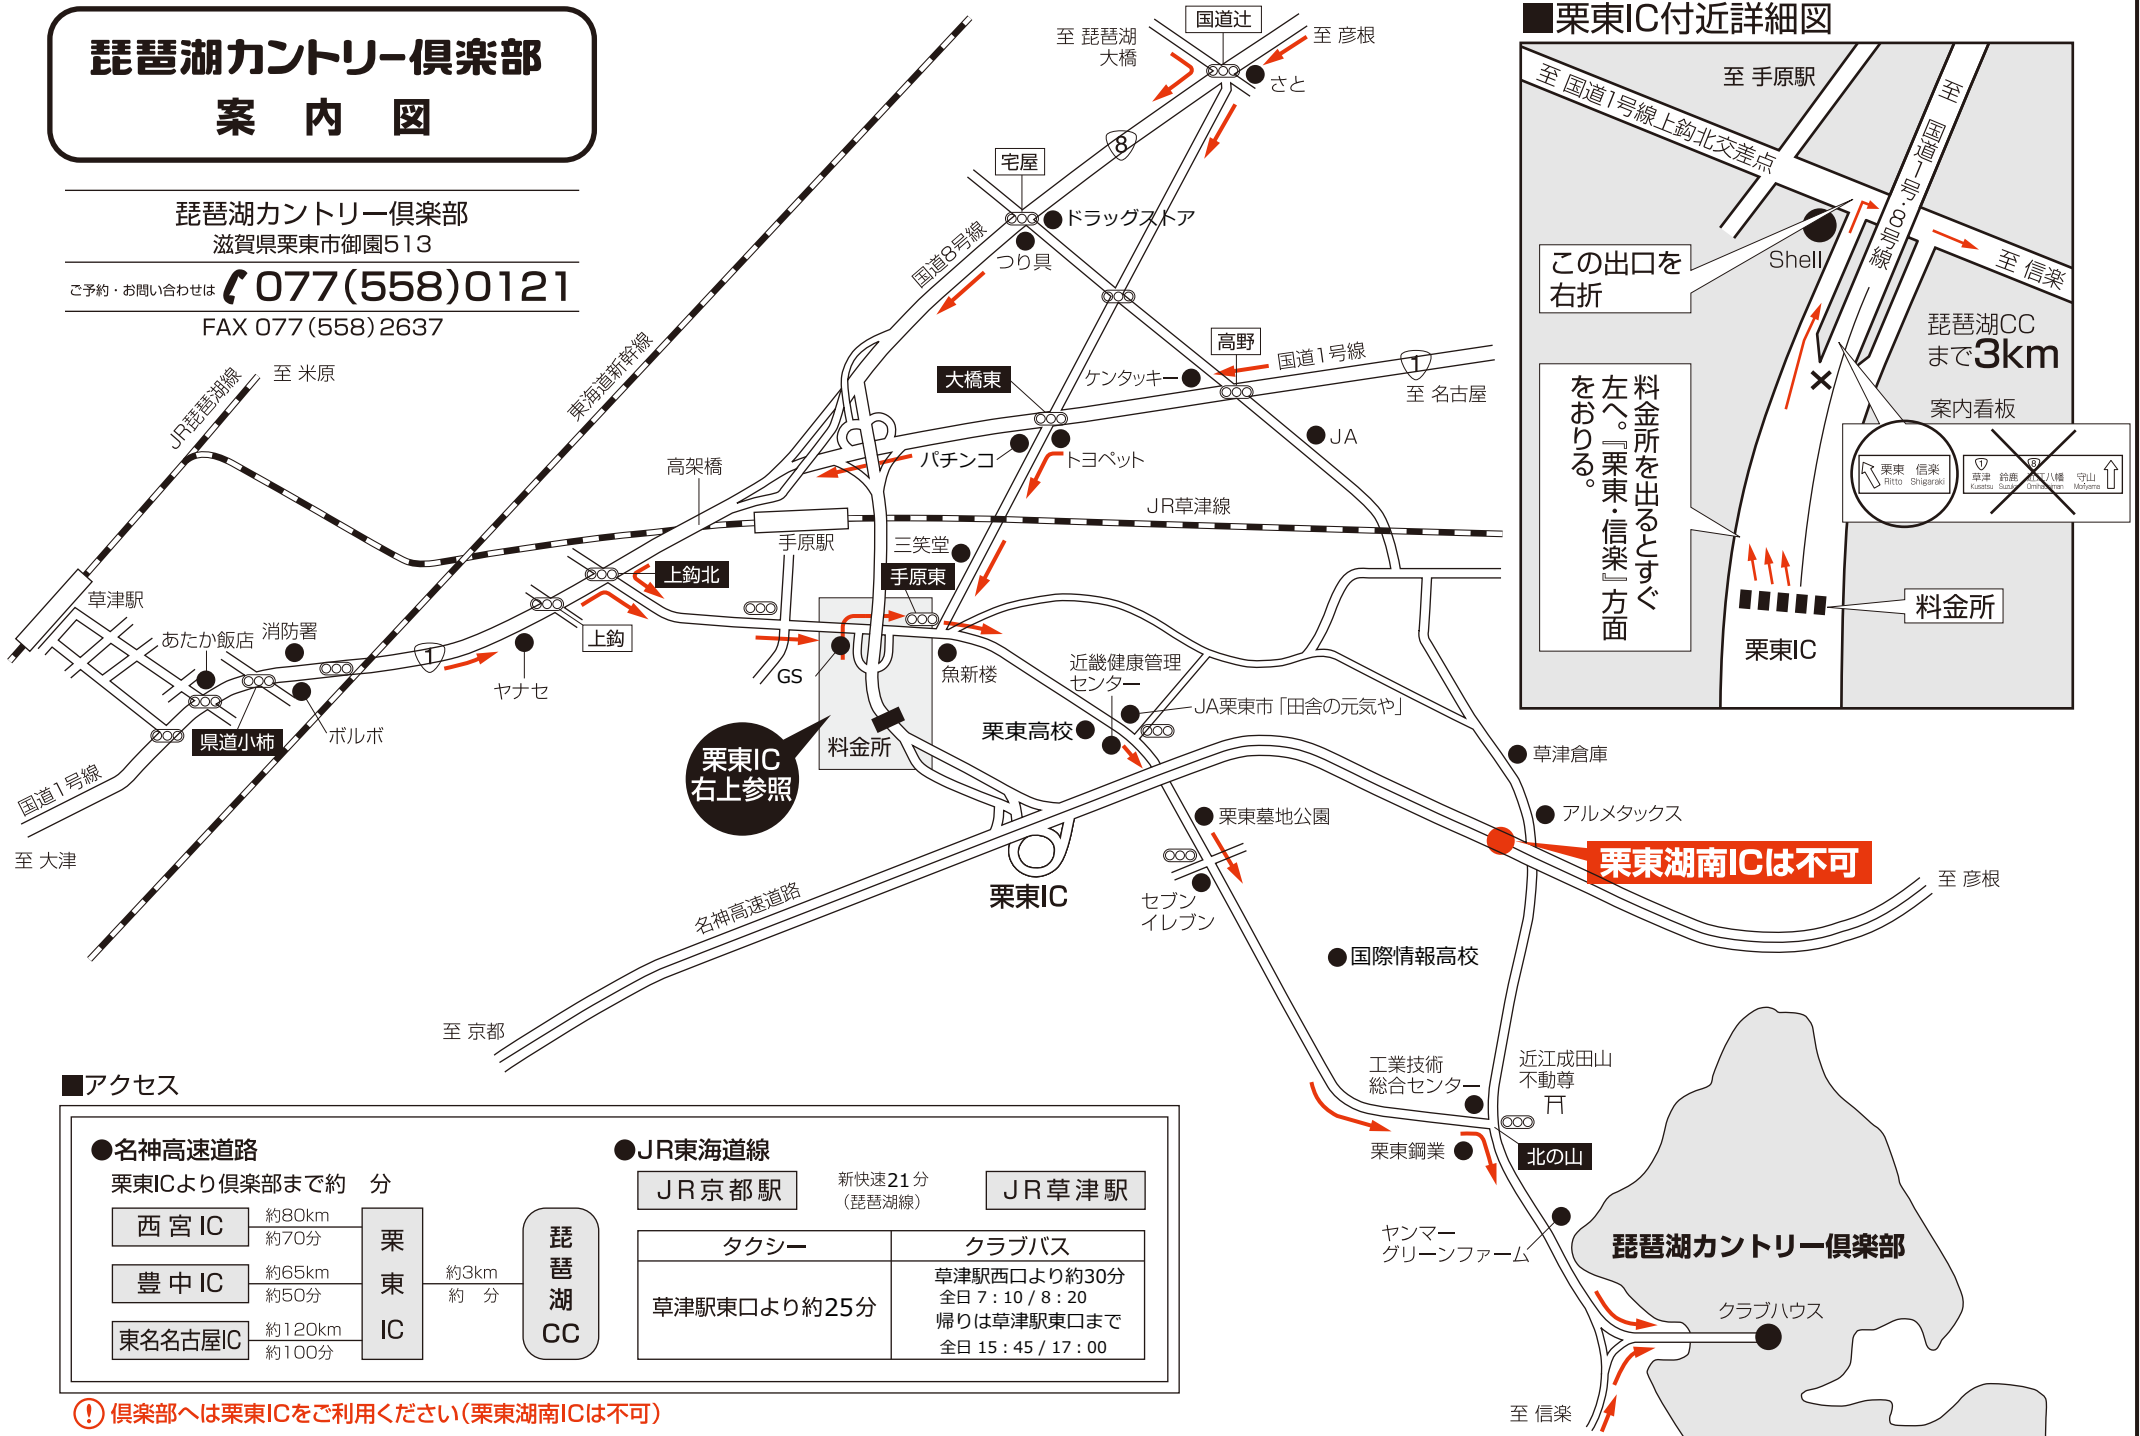

琵琶湖カントリー倶楽部 案内図

琵琶湖カントリー倶楽部
滋賀県栗東市御園513

ご予約・お問い合わせは **077(558)0121**

FAX 077(558)2637

アクセス

●名神高速道路

栗東ICより倶楽部まで約 分

西宮IC	約80km 約70分	栗東IC	約3km 約 分	琵琶湖CC
豊中IC	約65km 約50分			
東名名古屋IC	約120km 約100分			

●JR東海道線

JR京都駅	新快速21分 (琵琶湖線)	JR草津駅
-------	------------------	-------

タクシー	クラブバス
草津駅東口より約25分	草津駅西口より約30分 全日 7:10 / 8:20 帰りは草津駅東口まで 全日 15:45 / 17:00

⚠ 倶楽部へは栗東ICをご利用ください(栗東湖南ICは不可)