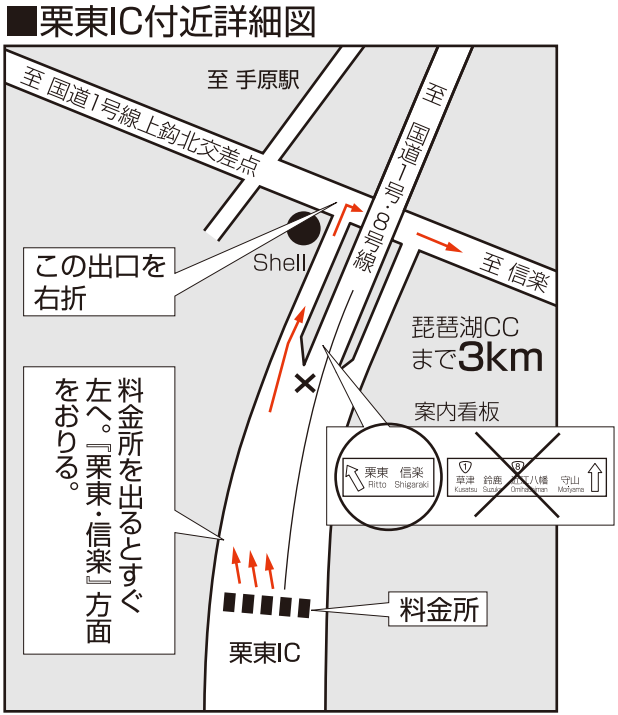

琵琶湖カントリー倶楽部 案内図

琵琶湖カントリー倶楽部
滋賀県栗東市御園513

ご予約・お問い合わせは **077(558)0121**

FAX 077(558)2637

アクセス

●名神高速道路

栗東ICより倶楽部まで約 分

西宮IC	約80km 約70分	栗東IC	約3km 約 分	琵琶湖CC
豊中IC	約65km 約50分			
東名名古屋IC	約120km 約100分			

●JR東海道線

JR京都駅	新快速21分 (琵琶湖線)	JR草津駅
-------	------------------	-------

タクシー	クラブバス
草津駅東口より約25分	草津駅西口より約30分 全日 7:10 / 8:20 帰りは草津駅東口まで 全日 15:45 / 17:00

⚠ 倶楽部へは栗東ICをご利用ください(栗東湖南ICは不可)