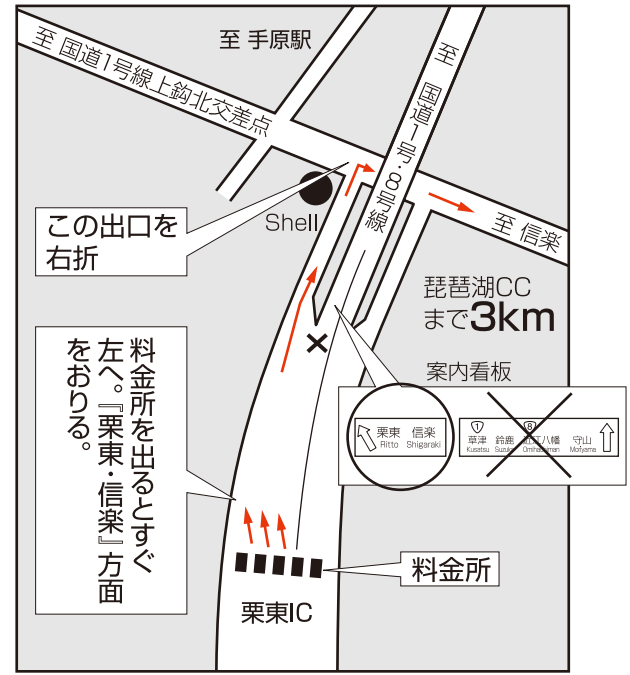

琵琶湖カントリー倶楽部 案内図

琵琶湖カントリー倶楽部
滋賀県栗東市御園513

ご予約・お問い合わせは ☎ **077(558)0121**

FAX 077(558)2637

栗東IC付近詳細図

■アクセス

●名神高速道路

栗東ICより倶楽部まで約5分

| | | | | |
|---------|-----------------|-------|-------------|--------|
| 西宮 IC | 約80km 約70分 | 栗東 IC | 約3km 約5分 | 琵琶湖 CC |
| 豊中 IC | 約65km 約50分 | | | |
| 東名名古屋IC | 約120km 約100分 | | | |

●JR東海道線

| タクシー | クラブバス |
|-------------|---|
| 草津駅東口より約25分 | 草津駅西口より約30分 全日 7:10 / 8:20 帰りは草津駅東口まで 全日 15:40 / 17:00 |

❗ 倶楽部へは栗東ICをご利用ください(栗東湖南ICは不可)