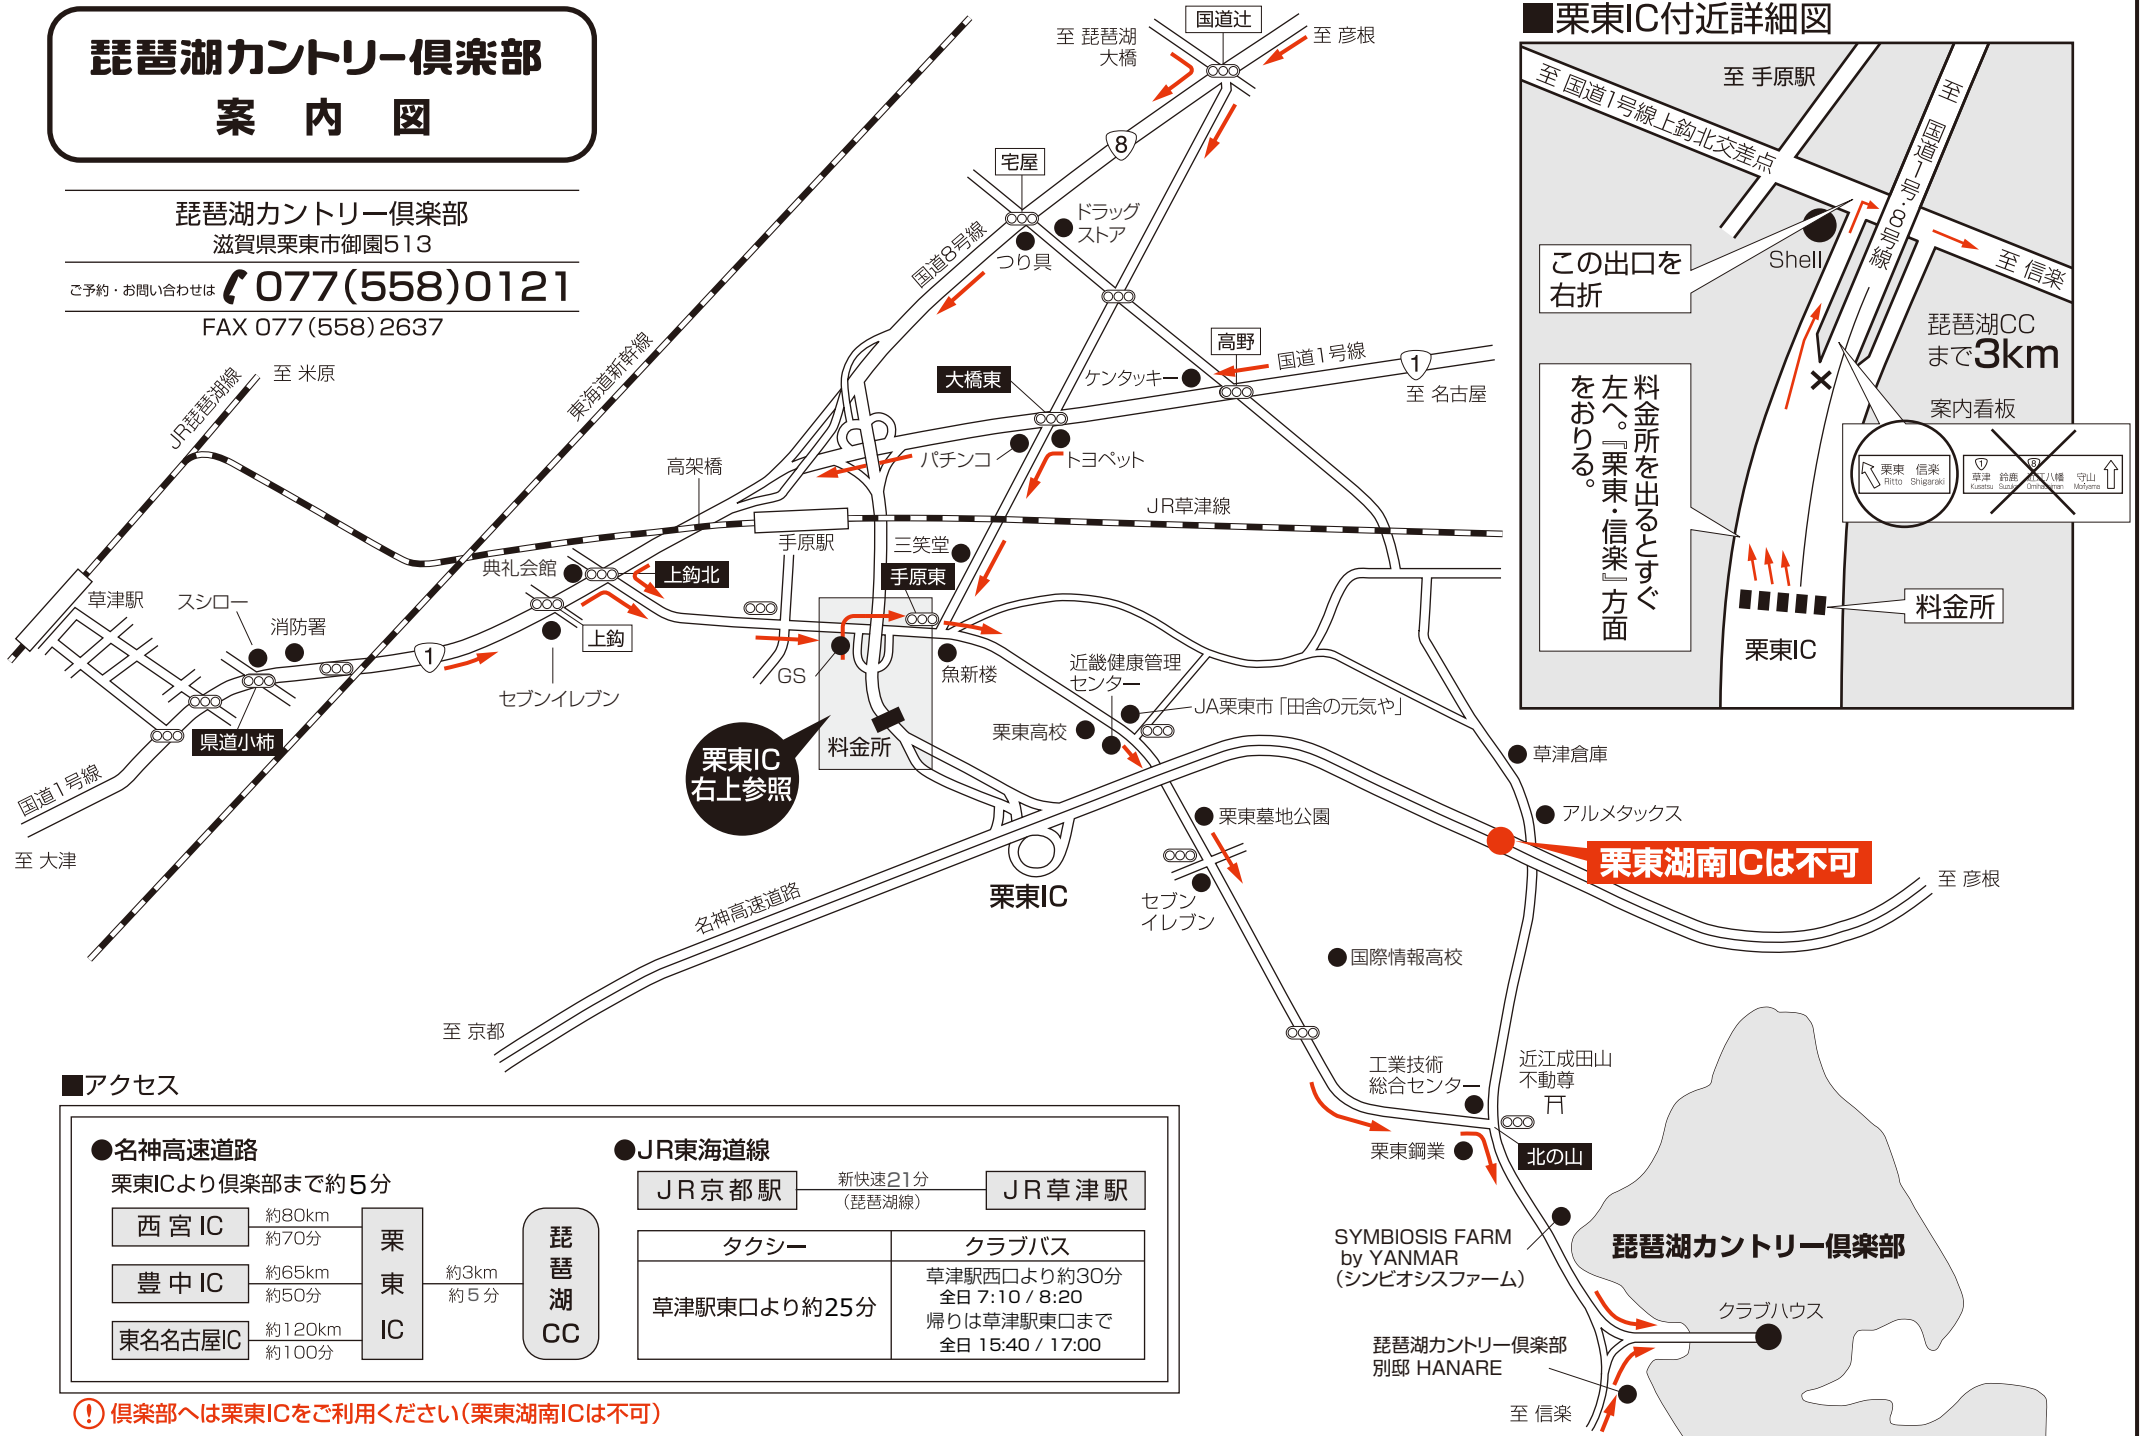

琵琶湖カントリー倶楽部 案内図

琵琶湖カントリー倶楽部
滋賀県栗東市御園513

ご予約・お問い合わせは ☎ **077(558)0121**

FAX 077(558)2637

栗東IC付近詳細図

■アクセス

●名神高速道路

栗東ICより倶楽部まで約5分

| | | | | |
|---------|-----------------|-------|-------------|--------|
| 西宮 IC | 約80km 約70分 | 栗東 IC | 約3km 約5分 | 琵琶湖 CC |
| 豊中 IC | 約65km 約50分 | | | |
| 東名名古屋IC | 約120km 約100分 | | | |

●JR東海道線

| タクシー | クラブバス |
|-------------|---|
| 草津駅東口より約25分 | 草津駅西口より約30分 全日 7:10 / 8:20 帰りは草津駅東口まで 全日 15:40 / 17:00 |

❗ 倶楽部へは栗東ICをご利用ください(栗東湖南ICは不可)